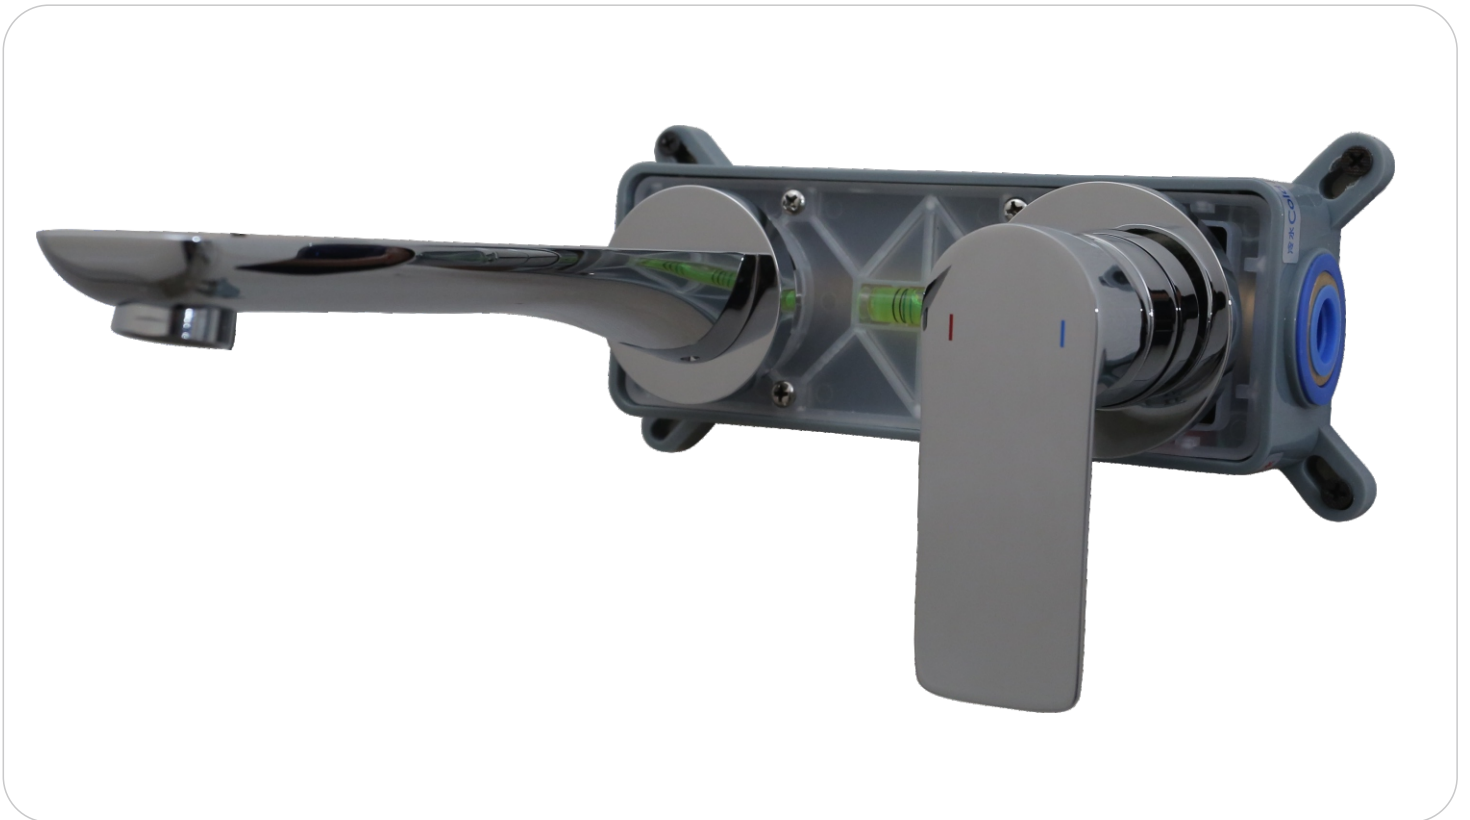

DF-TP9602-分体
镀铬
Chrome

1.全铜铸造主体	1.All copper casting body
2.全铜铸造出水咀巴	2.All copper cast nozzle
3.锌合金手柄	3.Zinc handle
4.塑料陶瓷阀芯	4.Plastic ceramic cartridge
5.ABS预埋盒	5.ABS embedded box
6.珍珠棉包装	6. Pearl cotton packaging