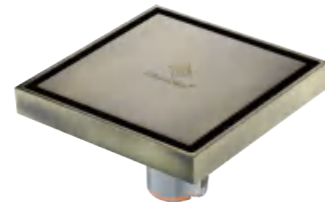

ORB ORB

Antique tin 古锡

SECLUSION SERIES 隐逸系列

Chrome 镀铬

Bronze 青古铜

DL12-12YX-F1

Material: 59-1 Brass
材质: 59-1黄铜

Color: Chrome/Bronze
颜色: 镀铬/青古铜