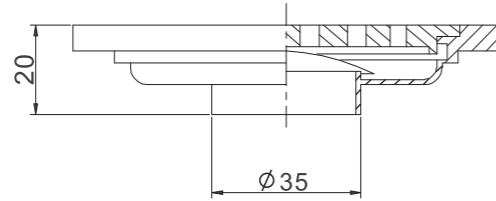

鉴于产品的精密度，手取面板清理不方便，每个产品配置小拉钩提拉面板，方便地漏清理。

PERFORMANCE COMPARISON OF FLOOR DRAIN CORE

地漏芯子性能对比

National building materials industry building hardware plumbing product quality supervision and inspection testing center testing
国家建筑材料工业建筑五金水暖产品质量监督检验测试中心检测