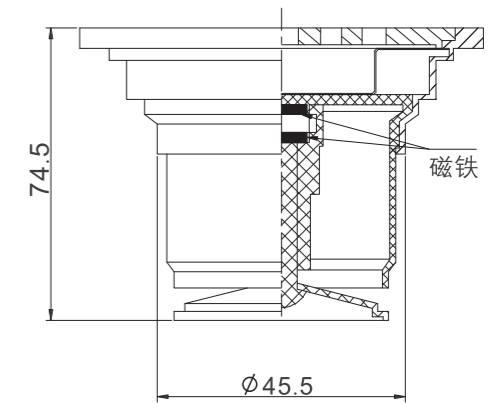

MAGNETIC SUCTION FLOW RATE 25L/MIN

磁吸力芯子流量25L/min

The principle of mechanical suction is used to prevent odor. When drainage, water pressure is used to open the bottom sealing cover. When no drainage, it is in a sealed state. The product uses hard sealing structure, has a certain sealing effect, and reaches a certain displacement, but is not suitable for large displacement rest bath room, drum washing machine drainage use.

利用机械吸力原理隔臭，排水时利用水压打开底部密封盖，不排水时处于密封状态。该产品采用硬密封结构，有一定的密封效果，并且达到一定的排水量，但不适合大排量沐浴房、滚筒洗衣机排水使用。