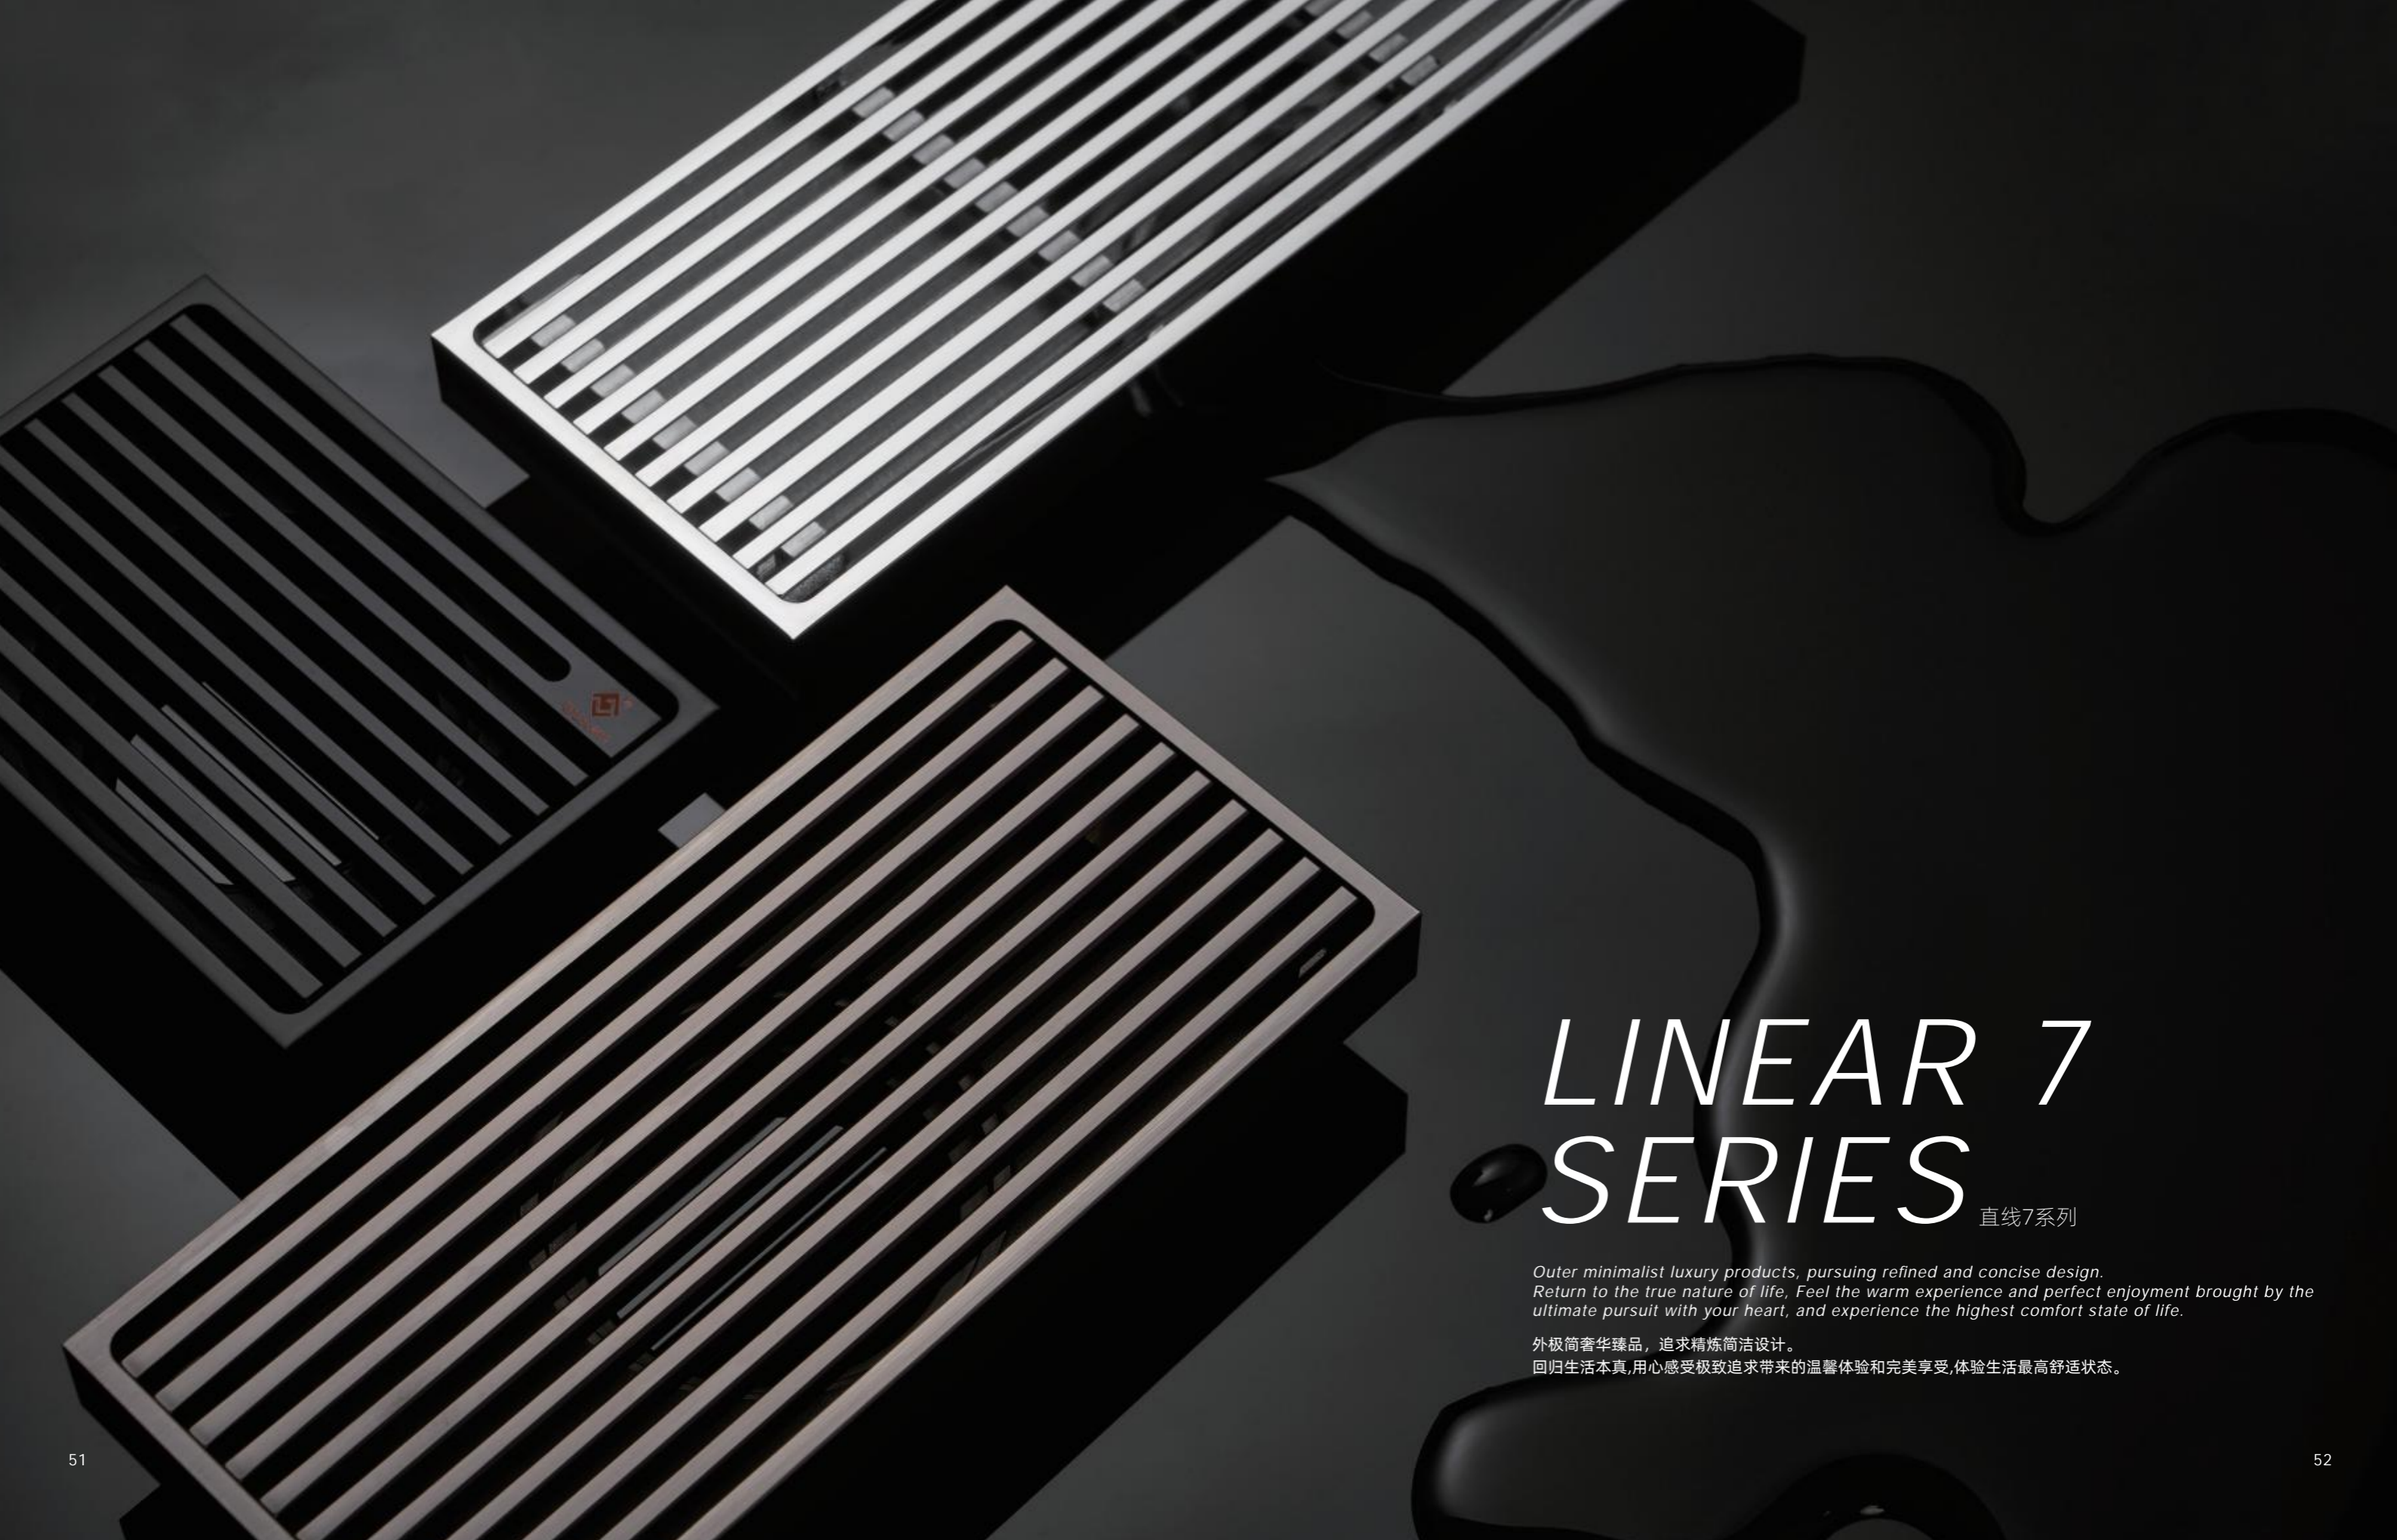

LINEAR 7 SERIES

直线7系列

*Outer minimalist luxury products, pursuing refined and concise design.
Return to the true nature of life, Feel the warm experience and perfect enjoyment brought by the
ultimate pursuit with your heart, and experience the highest comfort state of life.*

外极简奢华臻品，追求精炼简洁设计。
回归生活本真，用心感受极致追求带来的温馨体验和完美享受，体验生活最高舒适状态。