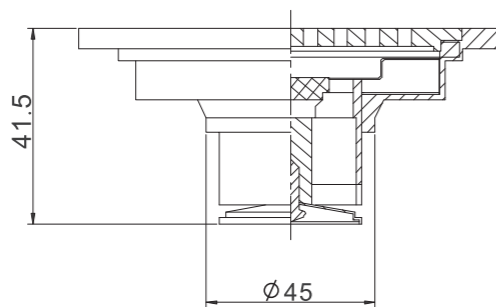

CLAMSHELL TYPE FLOW RATE 14.5L/MIN

翻盖芯式流量14.5L/min

The gravity clamshell principle is used to prevent odor, water pressure is used to open the side sealing cover when drainage, and the sealing cover falls back from gravity when there is no water. The product uses a hard sealing structure, has a certain sealing effect, but the displacement is small, not suitable for bath room, washing machine drainage use.

利用重力翻盖原理防臭，排水时利用水压打开侧密封盖，无水时密封盖自重力回落密封。该产品采用硬密封结构，有一定密封效果，但排水量较小，不适合沐浴房、洗衣机排水使用。