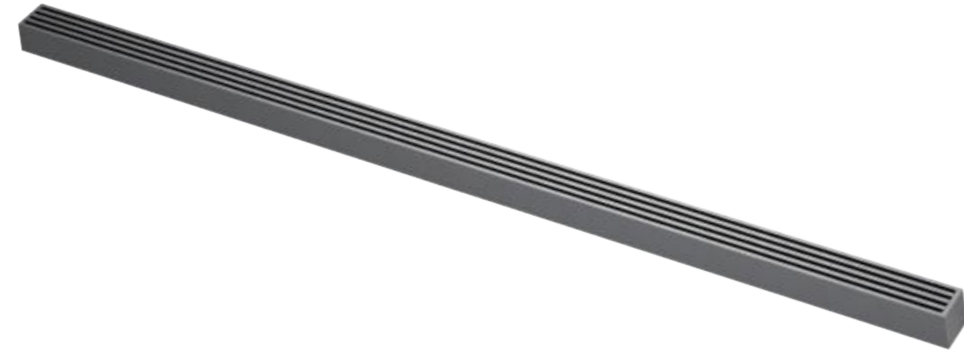

LINEAR SERIES FLOOR DRAIN

条形系列

Gun Grey 枪灰

LINEAR SERIES FLOOR DRAIN 条形系列

Material: 59-1 Brass
材质: 59-1黄铜

Color: Gun Grey/Matte Black/Nickel/Chrome
颜色: 枪灰/哑黑色/镍拉丝/镀铬

Matte Black 哑黑色
DL3-60F
Size: 30x600mm
尺寸: 30x600mm

Nickel 镍拉丝
DL3-100F
Size: 30x1000mm
尺寸: 30x1000mm